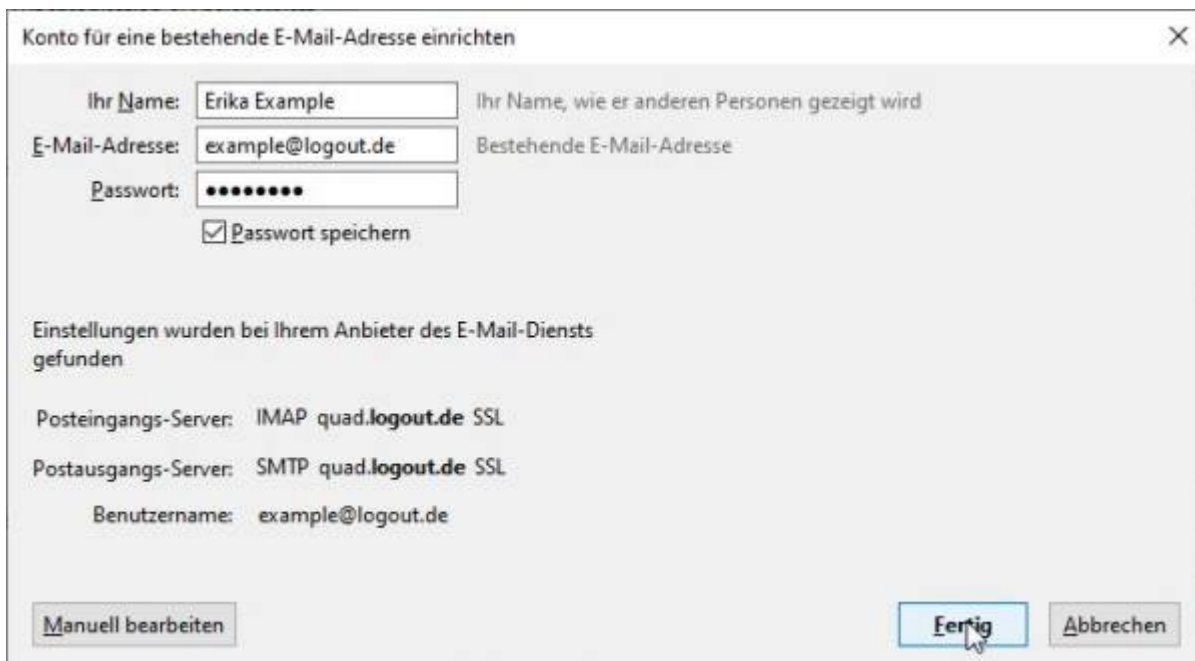

Server	quad.logout.de
TLS/SSL	einschalten
Benutzername	ihre e-Mail-Adresse
Passwort	ihr e-Mail-Passwort

SFTP

Server	quad.logout.de
Port	22
Login	in Froxlor vergebener Login oder Froxlor-Login

DNS

A und AAAA sind nötig für Web-Hosting