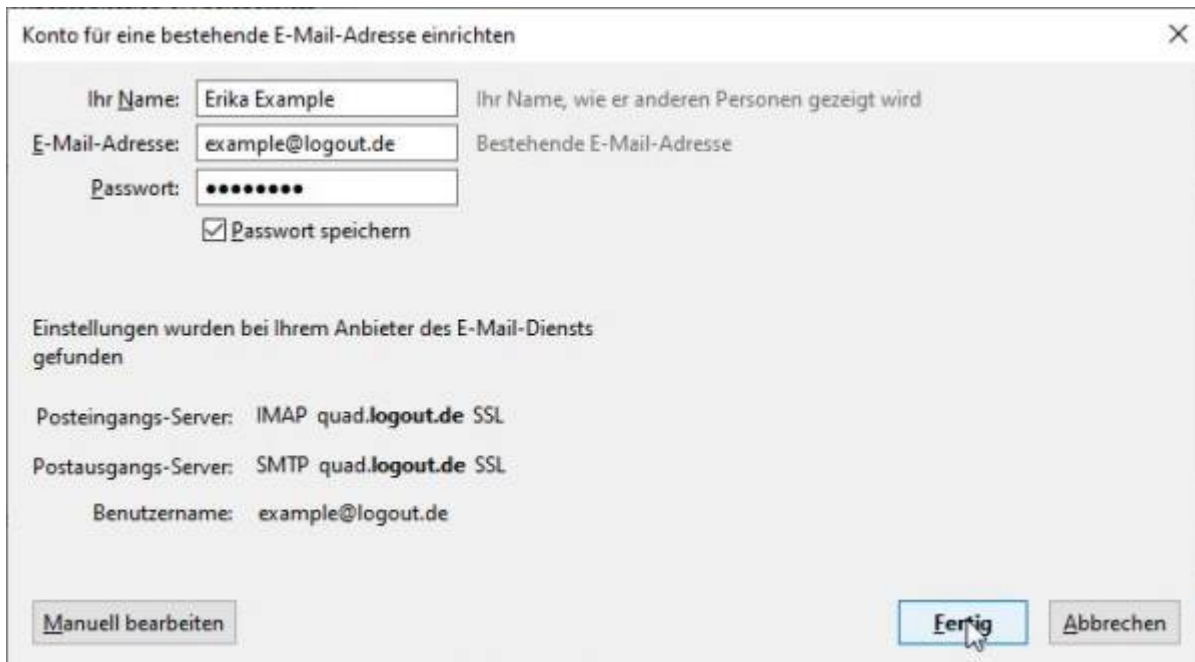

Server	quad.logout.de
TLS/SSL	einschalten
Benutzername	ihre e-Mail-Adresse
Passwort	ihr e-Mail-Passwort

SFTP

Server	quad.logout.de
Port	22
Login	in Froxlor vergebener Login oder Froxlor-Login

DNS

A und AAAA sind nötig für Web-Hosting
MX und TXT für Mail Hosting