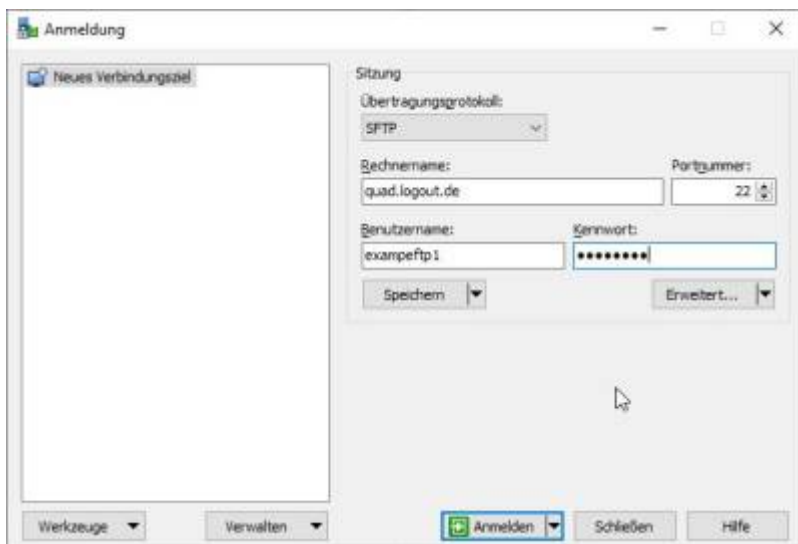

Bereitgestellte Dienste

SMTP/IMAP

Für SMTP und IMAP besteht für die meisten gehosteten Domains ein autoconfig für Thunderbird. Thunderbird Benutzer müssen hierzu nur den Anzeigenamen, Benutzernamen und Passwort angeben. Alle anderen tragen ein:

Server	quad.logout.de
TLS/SSL	einschalten
Benutzername	ihre e-Mail-Adresse
Passwort	ihr e-Mail-Passwort

SFTP

Server	quad.logout.de
Port	22
Login	in Froxlor vergebener Login oder Froxlor-Login

DNS

A und AAAA sind nötig für Web-Hosting
MX und TXT für Mail Hosting