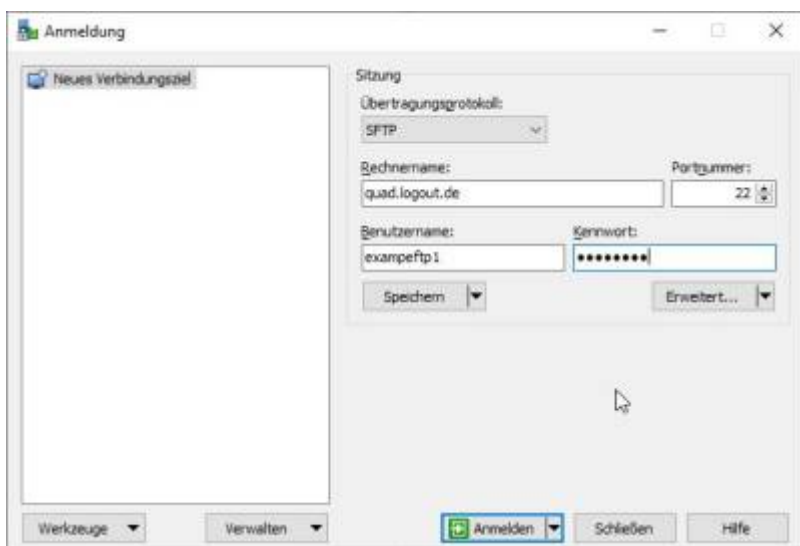

Bereitgestellte Dienste

SMTP/IMAP

Für SMTP und IMAP besteht für die meisten gehosteten Domains ein autoconfig für Thunderbird. Thunderbird Benutzer müssen hierzu nur den Anzeigenamen, Benutzernamen und Passwort angeben. Alle anderen tragen ein:

Server	quad.logout.de
TLS/SSL	einschalten
Benutzername	ihre e-Mail-Adresse
Passwort	ihr e-Mail-Passwort

SFTP

Server	quad.logout.de
Port	22
Login	in Froxlor vergebener Login oder Froxlor-Login

DNS

A und AAAA sind nötig für Web-Hosting