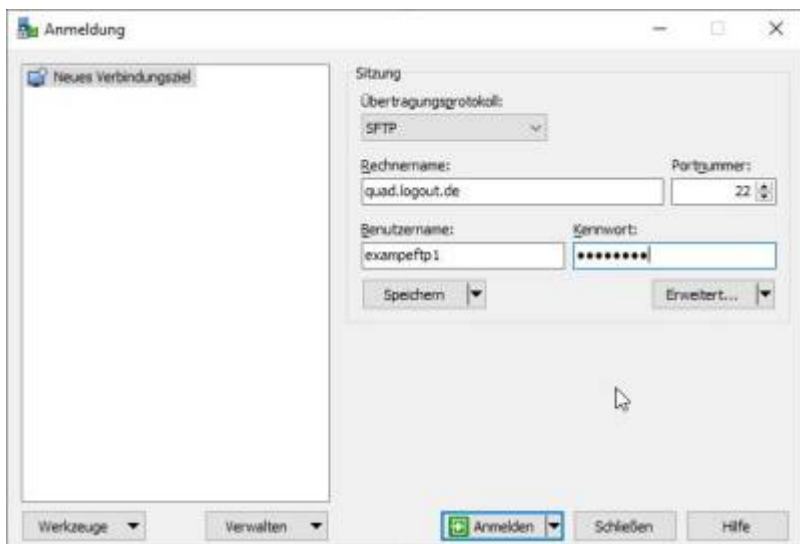

Server	quad.logout.de
TLS/SSL	einschalten
Benutzername	ihre e-Mail-Adresse
Passwort	ihr e-Mail-Passwort

SFTP

Server	quad.logout.de
Port	22
Login	in Froxlor vergebener Login oder Froxlor-Login

DNS

A und AAAA sind nötig für Web-Hosting