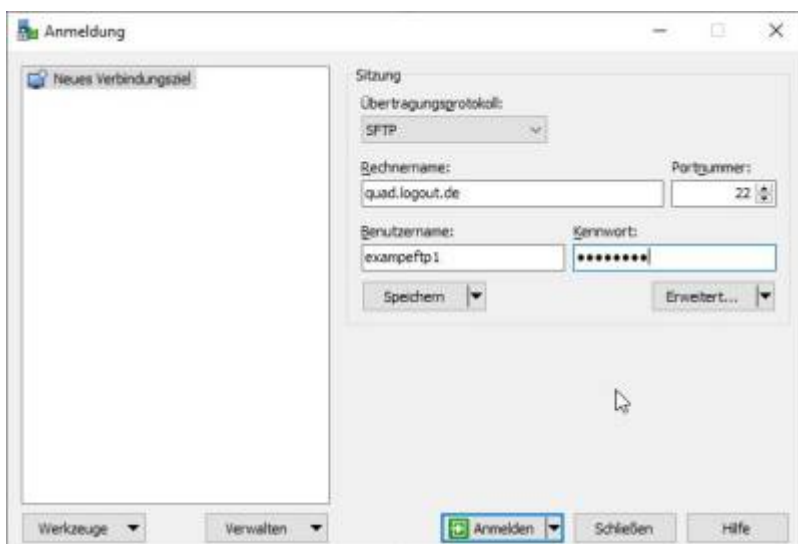

Bereitgestellte Dienste

SMTP/IMAP

Für SMTP und IMAP besteht für die meisten gehosteten Domains ein autoconfig für Thunderbird. Thunderbird Benutzer müssen hierzu nur den Anzeigenamen, Benutzernamen und Passwort angeben. Alle anderen tragen ein:

Server	quad.logout.de
TLS/SSL	einschalten
Benutzername	ihre e-Mail-Adresse
Passwort	ihr e-Mail-Passwort

SFTP